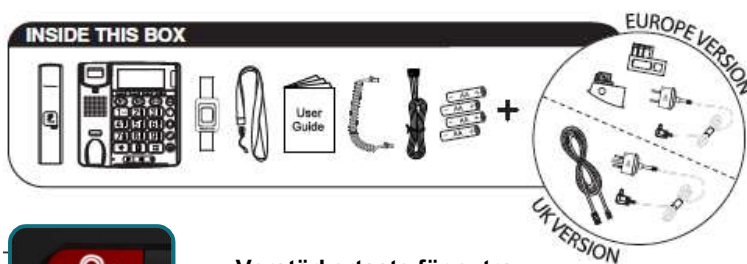

Technische Spezifikationen

- Wahlverfahren (Ton oder Impuls)
- Wandmontage möglich
- Flashzeit: 100 ms, 300 ms
- Rückfragetaste
- Abnehmbares RJ11/RJ11-Telefonkabel + länderspezifische Adapter + Netzteil
- 4 Batterien AA 1,5 V (nicht wiederaufladbar)
- 1 Batterie vom Typ CR2025,3Volt (bereits im Alarmsender)
- Abmessungen der Basisstation: (B x T x H): 175 x 175 x 70 mm
- Gewicht: 722 g
- Reichweite des Alarmgebers bis zu 30 Meter

Referenzen

BigTel 50 Alarm Plus schwarz:	3700601424096
Ref.-Nr.:	ATLE1424096
BigTel 50 Alarm Plus Duo schwarz:	3700601425642
Ref.-Nr.:	ATL1425642
BigTel 50 Alarm Plus Alarmgeber:	3700601425635
Ref.-Nr.:	ATL1425635
Farbe:	dunkelgrau
Verpackung:	DE, EN, FR, NL, IT
Umkarton	6 Stück
Garantie 24 Monate